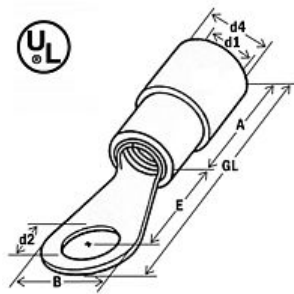

Art.No. 260274

Ring terminals DIN 46237

Art.No.	260274
EAN	4011923088675
Cross section	1.5 - 2,5 mm ²
Colour	blue
Connection thread	6
d2	6.2
d1	2.45
d4	4.8 mm
s	0.8
A	11
TL	28 mm
E	11.7
B	11 mm
Flange shape	Ring shape
Dealer box	500
VPE	100

- of electrolytic copper, tin-plated, soldered
- Easy Entry
- PVC-insulated, with expanded insulating sleeve
- suitable for harmonised cables

Distributed by:

HAUPA GmbH & Co. KG, Lange Straße 40, 42857 Remscheid, Germany, Tel. +49 (0)2191 8418-0
 HAUPA Ibérica S.L.U., C/ Muralla de Sant Llorenç, 37 2ª, 08302 Mataró (Barcelona), Spain, Tel. +34 93-63-82-111
 HAUPA Polska Sp. z o.o., ul. Norwida 11, 55-100 Trzebnica, Poland, Tel. +48 (0)71 387 48 13
 iCON by HAUPA d.o.o., Miše Dimitrijevića 44, 21000 Novi Sad, Serbia, Tel. +381 21 300-2937